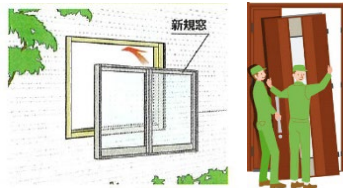

- 大** 開戸:1.8m以上
引戸:3.0m以上
- 小** 開戸:1.0m以上1.8m未満
引戸:1.0m以上3.0m未満

既存枠を残し、新たな窓・ドアに交換

	SSグレード (Uw1.1以下)	Sグレード (Uw1.5以下)	Aグレード (Uw1.9以下)
大 2.8m以上	220,000 円	149,000 円	117,000 円
中 1.6m以上 2.8m未満	163,000 円	110,000 円	87,000 円
小 1.6m未満	109,000 円	74,000 円	58,000 円

外窓交換(カバー工法) 対象予定製品

※製品登録前のため、対象製品が変更になる可能性があります

NOVARIS ノバリスサッシ
高断熱タイプ

Aグレード

Low-E複層ガラス(アルゴンガス入)

引違い窓を除き、ダブルLow-Eトリプルガラス(アルゴンガス入・樹脂スペーサ)でSグレードの対象になります。

引違い窓は、ダブルLow-Eトリプルガラス(クリプトンガス入・樹脂スペーサ)でSグレードの対象になります。

外窓交換・ドア交換(はつり工法)

※子育てエコホーム支援事業と
ドア交換のサイズ区分が異なります

■子育てエコホーム支援事業のサイズ区分(ドア交換)

- 大** 開戸:1.8m以上
引戸:3.0m以上
- 小** 開戸:1.0m以上1.8m未満
引戸:1.0m以上3.0m未満

既存枠を取り除き、新たな窓・ドアに交換

	SSグレード (Uw1.1以下)	Sグレード (Uw1.5以下)	Aグレード (Uw1.9以下)
大 2.8m以上	183,000 円	118,000 円	102,000 円
中 1.6m以上 2.8m未満	136,000 円	87,000 円	69,000 円
小 1.6m未満	91,000 円	59,000 円	46,000 円