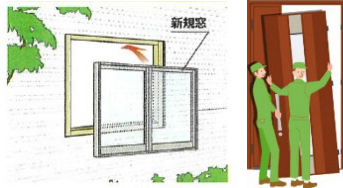

多彩な納まりに
対応

戸建住宅・低層集合住宅における補助額

- 内窓、外窓・ドア枠のサッシ枠またはドア枠の枠外寸法で計算
- 内窓設置・外窓交換・ドア交換は1か所当たりの補助額

内窓設置

既存窓の内側に新たな窓を設置

	SSグレード (Uw1.1以下)	Sグレード (Uw1.5以下)	Aグレード (Uw1.9以下)
大 2.8m以上	112,000 円	68,000 円	52,000 円
中 1.6m以上 2.8m未満	76,000 円	46,000 円	36,000 円
小 1.6m未満	48,000 円	29,000 円	23,000 円

プラメイクE IIは、引違い窓に限りLow-E複層ガラス(グリーン色・ガス無しA12)でSグレードの対象になります。(SLGJを除く)

プラメイク(北海道限定商品)は、引違い窓に限りLow-E複層ガラス(グリーン色ガス無しA11以上またはクリア色ガス無A12)でSグレードの対象になります。

外窓交換・ドア交換(カバー工法)

※子育てエコホーム支援事業と
ドア交換のサイズ区分が異なります

■子育てエコホーム支援事業のサイズ区分(ドア交換)

- 大** 開戸:1.8m以上
引戸:3.0m以上
- 小** 開戸:1.0m以上1.8m未満
引戸:1.0m以上3.0m未満

既存枠を残し、新たな窓・ドアに交換

	SSグレード (Uw1.1以下)	Sグレード (Uw1.5以下)	Aグレード (Uw1.9以下)
大 2.8m以上	220,000 円	149,000 円	117,000 円
中 1.6m以上 2.8m未満	163,000 円	110,000 円	87,000 円
小 1.6m未満	109,000 円	74,000 円	58,000 円